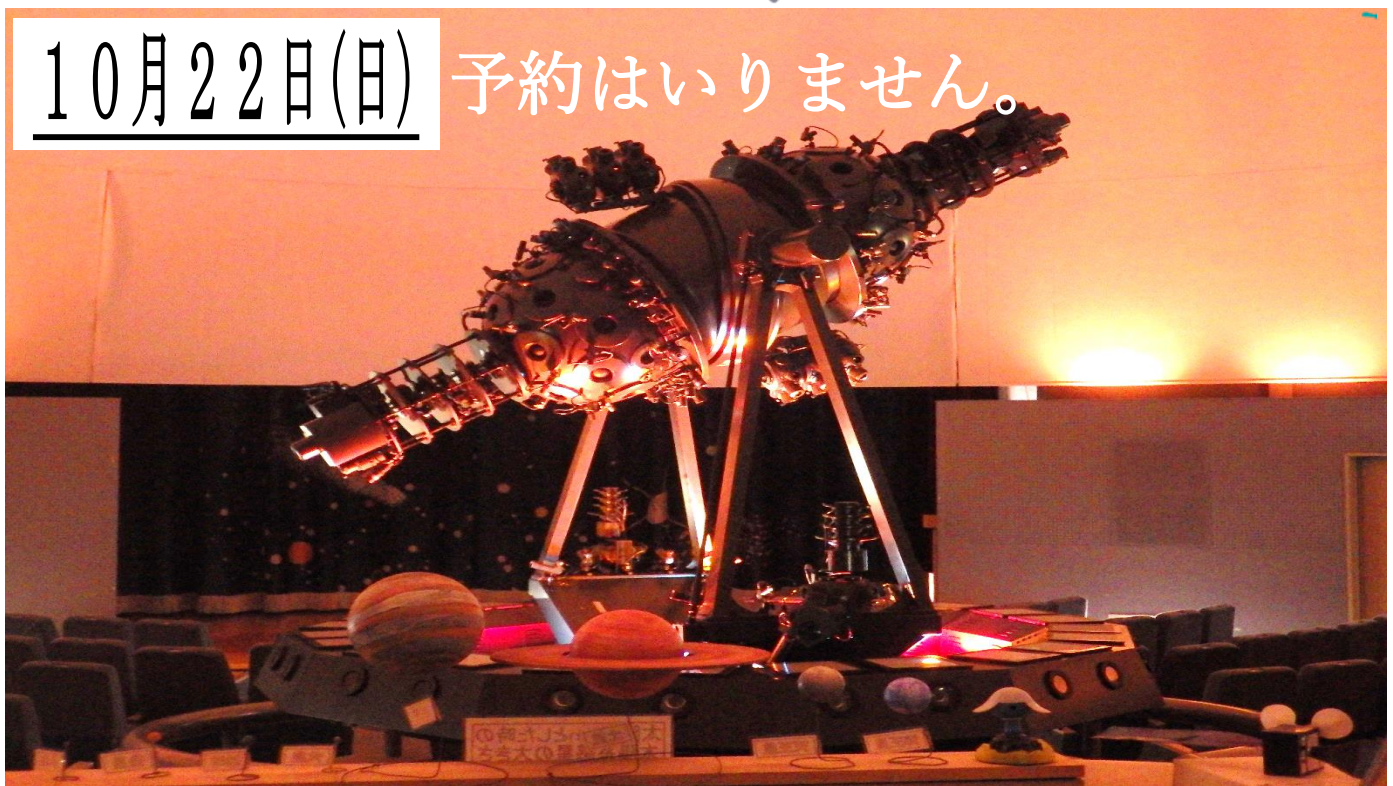

小見川吹奏楽団 プラネタリウムコンサート

星空を見ながら小見川吹奏楽団の方々の生演奏を聞きます。
ゆったりとした時間をどうぞ。

10月22日(日) 予約はいりません。

日 時 : 平成29年10月22日(日) 13:00~13:25 受付
場 所 : 千葉県立水郷小見川少年自然の家 2F プラネタリウム室
内 容 : 13:30~14:00 プラネタリウム(今日見える星空解説)
14:10~14:40 小見川吹奏楽団生演奏(フルト四重奏、木管五重奏)
定員/対象 : 160名/どなたでも
料 金 : 無料
協 力 : 小見川吹奏楽団